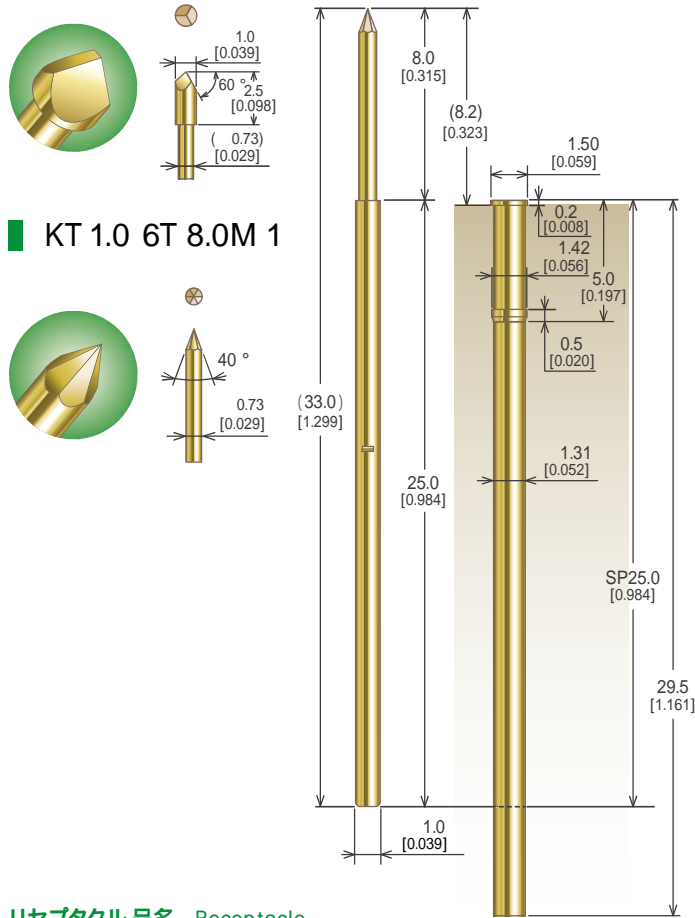

### 1.9mm Pitch

Pin Length: 33.0mm [1.299inch.]

■ KT 1.0E 8.0M1.0 1

リセプタクル 品名 Receptacle

リセプタクル仕様 Receptacle Specifications

Material/Finish	Brass / Au
-----------------	------------

スプリングピン仕様 Spring Pin Specifications

推奨ストローク Operating Travel	3.8 mm [0.150 inch]
荷重 Spring Force at Operating Travel	140gf [4.94oz.]
最大ストローク Max Travel	5.5 mm [0.217 inch]

Material/Finish	
Plunger	SK (Steel) / Au
Barrel	Brass / Au
Spring	Music Wire / Au
Ball	Brass / Au

### 2.54mm Pitch

Pin Length: 32.9mm [1.295inch.]

■ KT 1.37E 8.4M 1.4 3

リセプタクル 品名 Receptacle

リセプタクル仕様 Receptacle Specifications

Material/Finish	Brass / Au
-----------------	------------

スプリングピン仕様 Spring Pin Specifications

推奨ストローク Operating Travel	3.75 mm [0.148 inch]
荷重 Spring Force at Operating Travel	180gf [6.34oz.]
最大ストローク Max Travel	5.7 mm [0.224 inch]

Material/Finish	
Plunger	SK (Steel) / Au
Barrel	Nickel Silver / Au
Spring	Music Wire / Au
Ball	Brass / Au