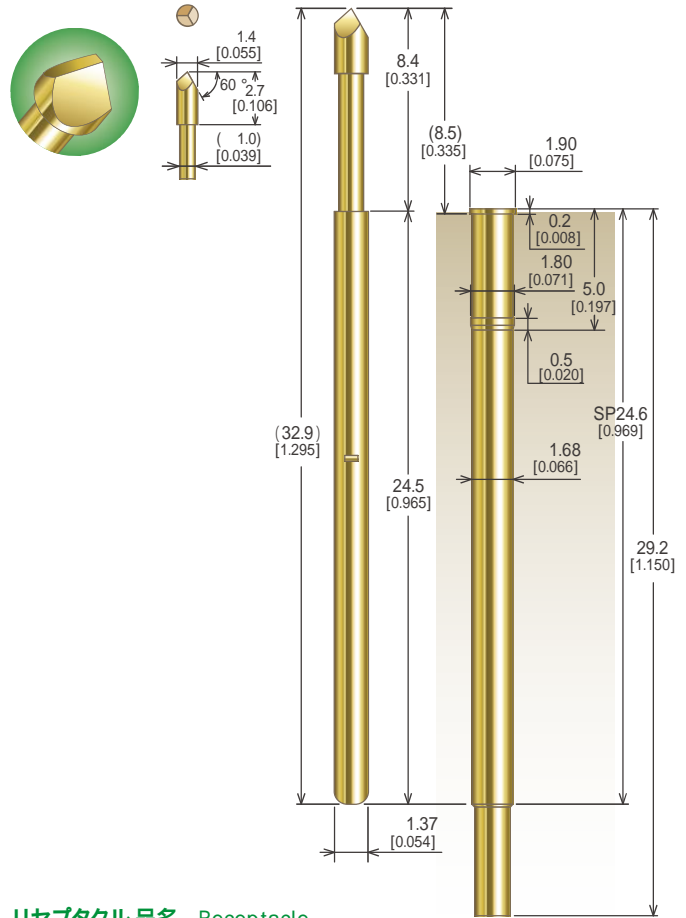

### 1.9mm Pitch

Pin Length: 33.0mm [1.299inch.]

■ KT 1.0E 8.0M1.0 1

リセプタクル 品名 Receptacle

リセプタクル仕様 Receptacle Specifications

Material/Finish	Brass / Au
-----------------	------------

スプリングピン仕様 Spring Pin Specifications

推奨ストローク Operating Travel	3.8 mm [0.150 inch]
荷重 Spring Force at Operating Travel	140gf [4.94oz.]
最大ストローク Max Travel	5.5 mm [0.217 inch]

Material/Finish	
Plunger	SK (Steel) / Au
Barrel	Brass / Au
Spring	Music Wire / Au
Ball	Brass / Au

### 2.54mm Pitch

Pin Length: 32.9mm [1.295inch.]

■ KT 1.37E 8.4M 1.4 3

リセプタクル 品名 Receptacle

リセプタクル仕様 Receptacle Specifications

Material/Finish	Brass / Au
-----------------	------------

スプリングピン仕様 Spring Pin Specifications

推奨ストローク Operating Travel	3.75 mm [0.148 inch]
荷重 Spring Force at Operating Travel	180gf [6.34oz.]
最大ストローク Max Travel	5.7 mm [0.224 inch]

Material/Finish	
Plunger	SK (Steel) / Au
Barrel	Nickel Silver / Au
Spring	Music Wire / Au
Ball	Brass / Au